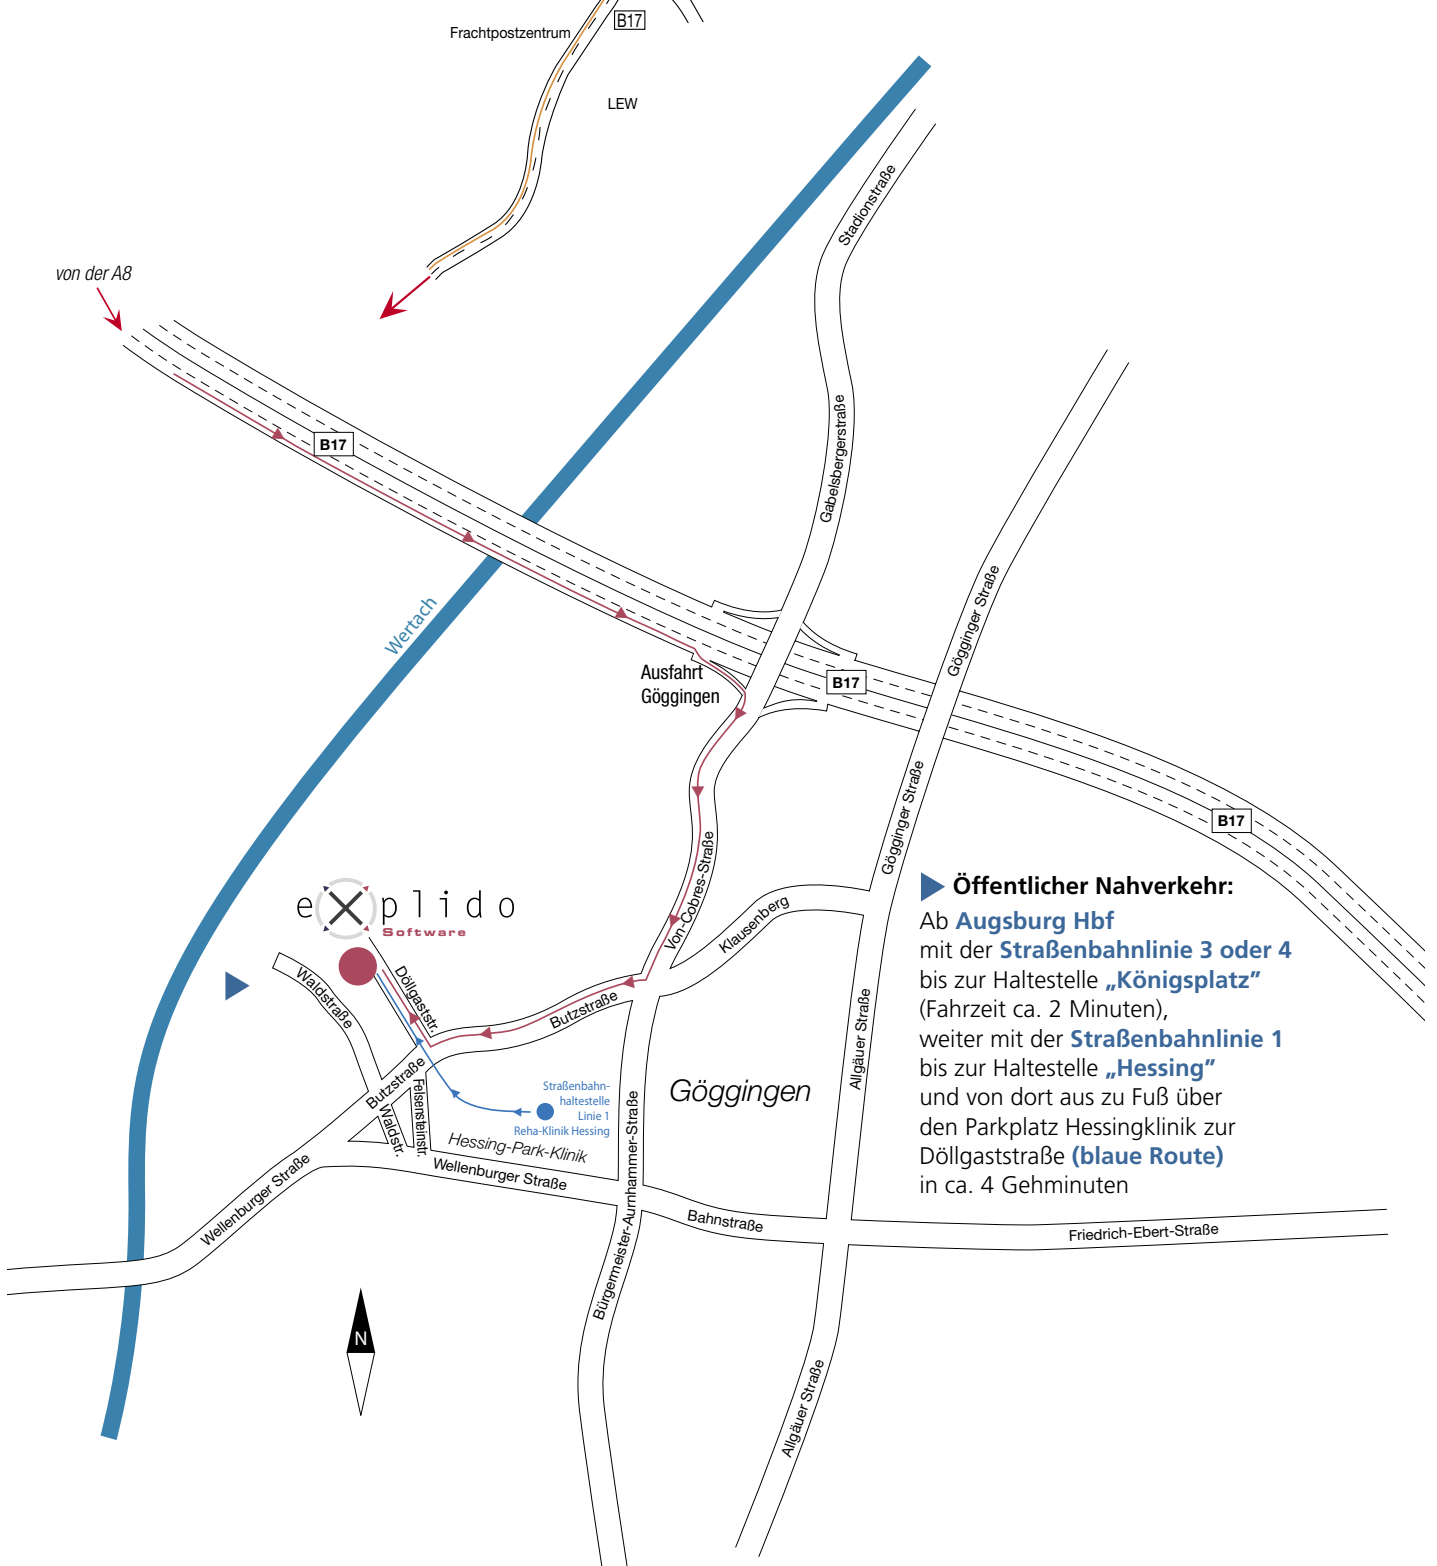

Anfahrtskizze

► Öffentlicher Nahverkehr:

Ab **Augsburg Hbf** mit der **Straßenbahnlinie 3 oder 4** bis zur Haltestelle „**Königsplatz**“ (Fahrzeit ca. 2 Minuten), weiter mit der **Straßenbahnlinie 1** bis zur Haltestelle „**Hessing**“ und von dort aus zu Fuß über den Parkplatz Hessingklinik zur Döllgaststraße (**blaue Route**) in ca. 4 Gehminuten